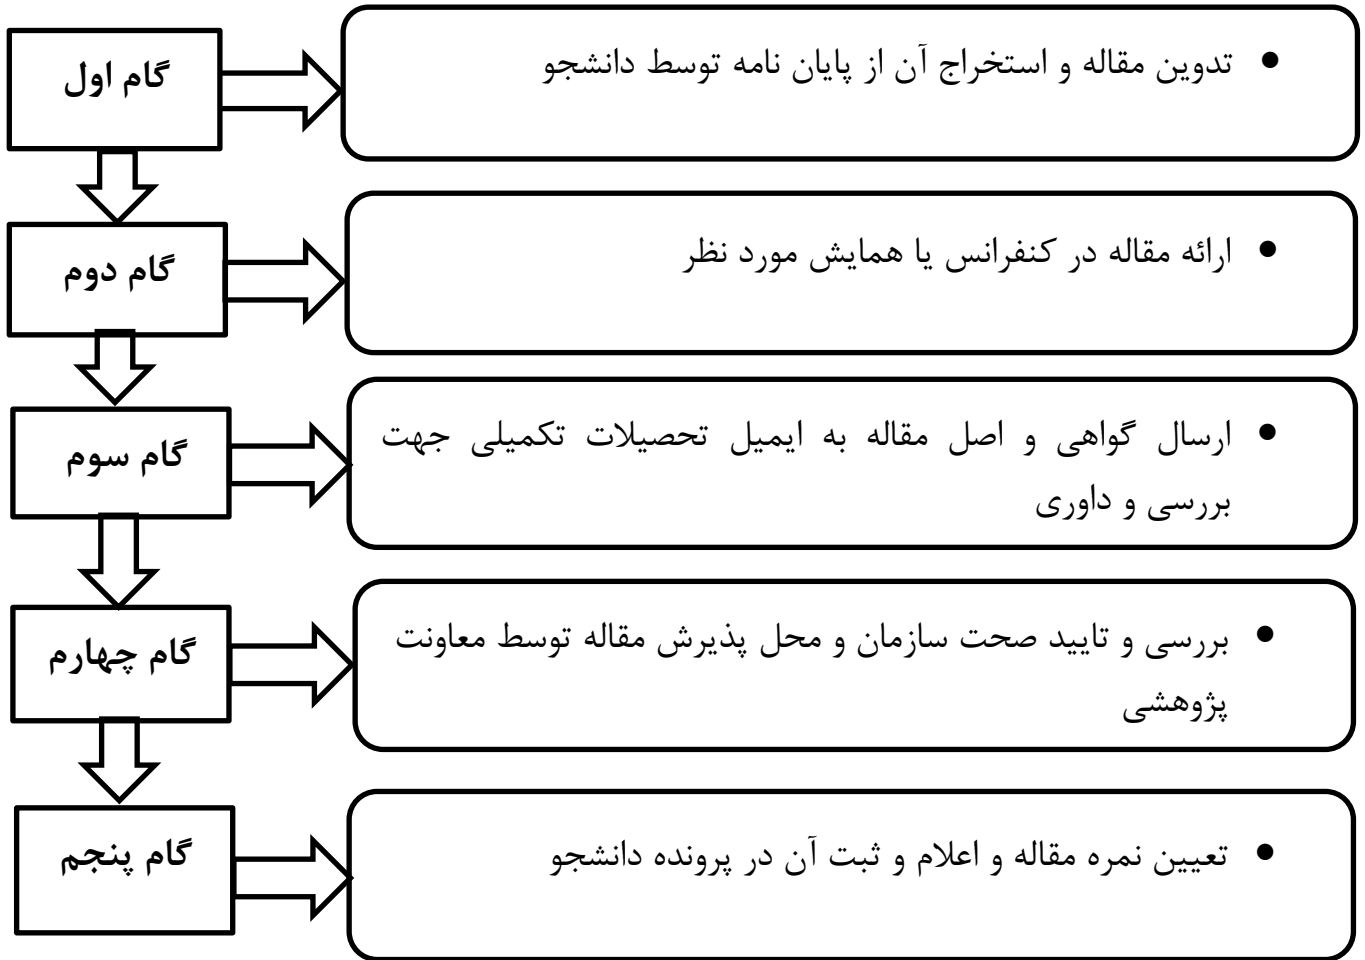

روند ارسال مقاله پذیرش شده به دانشگاه

یادآوری:

۱. در بخش نویسندگان مقاله، حتما باید نام استادان محترم راهنما درج شود.

۲. ارزیابی مقالات و نمره اختصاص داده شده (در صورت پذیرش در شورای تحصیلات تکمیلی) بدین صورت است: